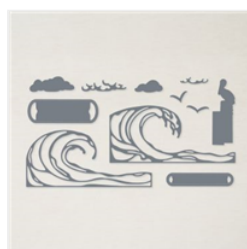

Supply List

Place Order

kthomas309@zoominternet.net

[Waves Of Inspiration Cling Stamp Set \(English\) - 158833](#)

Price: \$23.00

[Waves Dies - 158840](#)

Price: \$34.00

[Holographic Trio 12" X 12" \(30.5 X 30.5 Cm\) Specialty Paper - 161744](#)