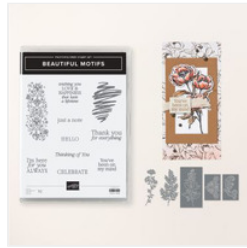

Supply List

Debbie Chronister
916-420-0562
stampdebcin@comcast.net
stampwithdeb.com

[Beautiful Gallery Suite Collection \(English\) - 165217](#)

Price: \$139.25

[Beautiful Motifs Bundle \(English\) - 165206](#)

Price: \$45.75

[Gallery Blooms Bundle - 165213](#)

Price: \$53.00

[Beautiful Gallery 6" X 6" \(15.2 X 15.2 Cm\) Designer Series Paper - 165196](#)

Price: \$12.50

[Lost Lagoon 8-1/2" X 11" Cardstock - 133679](#)