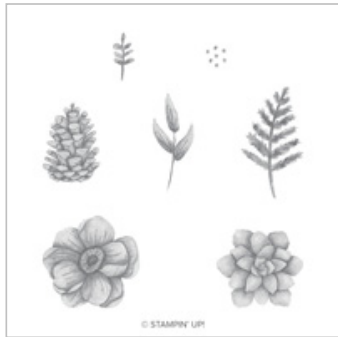

Supply List

Cindee Wilkinson
925-325-8266
cindeewilkinson@comcast.net
www.justspongeit.com

[Painted Seasons Cling Stamp Set](#)

149722
\$0.00

[Life Is Grand Cling Stamp Set](#)

148744
\$20.00

[Whisper White 8-1/2" X 11" Cardstock](#)

100730
\$9.75

[Mango Melody 8-1/2" X 11" Cardstock](#)

146989
\$8.50

[Mango Melody Classic Stampin' Pad](#)

147093
\$7.50

[Poppy Parade 8-1/2" X 11" Cardstock](#)

119793
\$8.50

[Poppy Parade Classic Stampin' Pad](#)