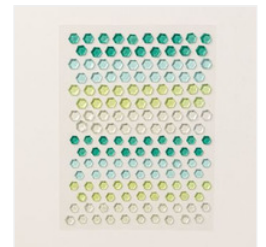

Price: \$12.50

[Basic White 8-1/2" X 11" Cardstock - 166780](#)

Price: \$14.00

[Old Olive 8-1/2" X 11" Cardstock - 100702](#)

Price: \$14.00

[Garden Green 8-1/2" X 11" Cardstock - 102584](#)

Price: \$14.00

[Poppy Parade 8-1/2" X 11" Cardstock - 119793](#)

Price: \$14.00

[Shades Of Green Hexagons - 165233](#)

Price: \$8.00

[Stylish Shapes Dies - 159183](#)

Price: \$30.00

[Paper Trimmer - 152392](#)

Price: \$28.00

[Stampin' Cut & Emboss Machine - 149653](#)