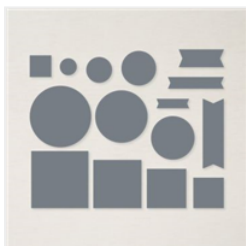

Price: \$12.50

[Basic White 8-1/2" X 11" Cardstock - 166780](#)

Price: \$14.00

[Old Olive 8-1/2" X 11" Cardstock - 100702](#)

Price: \$14.00

[Garden Green 8-1/2" X 11" Cardstock - 102584](#)

Price: \$14.00

[Poppy Parade 8-1/2" X 11" Cardstock - 119793](#)

Price: \$14.00

[Shades Of Green Hexagons - 165233](#)

Price: \$8.00

[Stylish Shapes Dies - 159183](#)

Price: \$30.00

[Paper Trimmer - 152392](#)

Price: \$28.00

[Stampin' Cut & Emboss Machine - 149653](#)