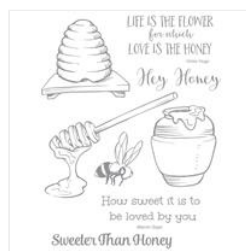

Supply List

Sara Sherlock
muchlovesara@gmail.com
www.muchlovesara.com

[Oatmeal Cookie
8.5 x 11 Cardstock
- CS-0023](#)

Price: \$6.95

[Whip Cream 8.5 x
11 Cardstock - CS-
0040](#)

Price: \$6.95

[Rich Coral 8.5x11
Cardstock - CS-
0093](#)

Price: \$6.95

[Hey Honey Stamp
Set - SS-0356](#)

Price: \$17.95

[Honeycomb ATS -
AT-0090](#)

Price: \$8.95

[Oatmeal Cookie
True Color Fusion
Ink Pad - IP-0011](#)

Price: \$7.95

[Black Licorice True
Color Fusion Ink
Pad - IP-0041](#)