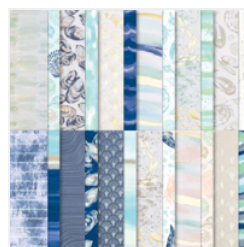

[Night Of Navy Classic Stampin' Pad - 147110](#)

Price: \$11.00

[Calypso Coral Classic Stampin' Pad - 147101](#)

Price: \$11.00

[Night Of Navy 8-1/2 X 11 Cardstock - 100867](#)

Price: \$14.00

[Petal Pink 8-1/2 X 11 Cardstock - 146985](#)

Price: \$14.00

[Sahara Sand 8-1/2 X 11 Cardstock - 121043](#)

Price: \$9.25

[Basic White 8-1/2 X 11 Cardstock - 159276](#)

Price: \$13.00

[By The Bay 6 X 6 \(15.2 X 15.2 Cm\) Specialty Designer Series Paper - 160434](#)