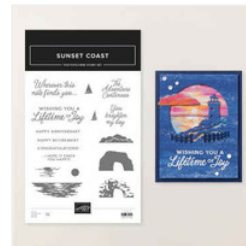

Price: \$14.00

[Basic Black Hybrid Stampin' Pad - 166648](#)

Price: \$12.00

[Blueberry Bushel Classic Stampin' Pad - 147138](#)

Price: \$11.00

[Adhesive-Backed Bats Ghosts & Dots - 168180](#)

Price: \$9.00

[Sunset Sparkle Sequins - 167785](#)

Price: \$8.50

[Oh My Fright Bundle \(English\) - 168176](#)

Price: \$47.50

[Oh My Fright Photopolymer Stamp Set \(English\) - 168169](#)

Price: \$20.00

[Sunset Coast Bundle \(English\) - 167781](#)

Price: \$55.75