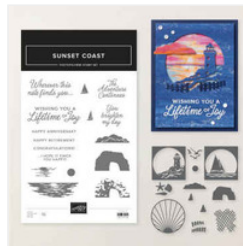

Price: \$14.00

[Basic Black Hybrid Stampin' Pad - 166648](#)

Price: \$12.00

[Blueberry Bushel Classic Stampin' Pad - 147138](#)

Price: \$11.00

[Adhesive-Backed Bats Ghosts & Dots - 168180](#)

Price: \$9.00

[Sunset Sparkle Sequins - 167785](#)

Price: \$8.50

[Oh My Fright Bundle \(English\) - 168176](#)

Price: \$47.50

[Oh My Fright Photopolymer Stamp Set \(English\) - 168169](#)

Price: \$20.00

[Sunset Coast Bundle \(English\) - 167781](#)

Price: \$55.75