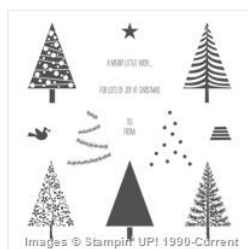

Supply List

Janneke de Jong

06 30280297

stampinjanneke@gmail.com

<http://www2.stampinup.com/ECWeb/default.aspx?email=stampinjanneke%40gmail.com&phone=06+30280297>

[Festival Of Trees
Photopolymer
Stamp Set -
135059](#)