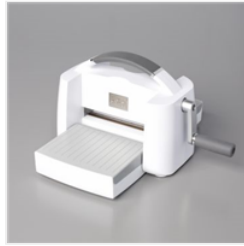

[Mini Coffee Carrier - 153508](#)

Price: \$6.75

[Mini Coffee Cups - 153493](#)

Price: \$10.25

[Real Red 3/8" \(1 Cm\) Sheer Ribbon - 153535](#)

Price: \$9.50

[Mossy Meadow Classic Stampin' Pad - 147111](#)

Price: \$15.00

Price: \$9.50

[Mini Glue Dots - 103683](#)

Price: \$11.00

[Stampin' Seal - 152813](#)

Price: \$12.25

Supply List

Melva Peters

6045125124

stampinwithmelva@gmail.com

www.stampingwithmelva.com

[Stampin'
Dimensionals -
104430](#)

Price: \$7.00

[Stampin' Cut &
Emboss Machine -
149653](#)

Price: \$191.00