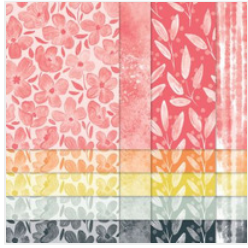

A Friendly Hello Card with Timid Tiger

Supply List

[2025-2027 In](#)

[Color™ 6" X 6"](#)

[(15.2 X 15.2 Cm)](#)

[Designer Series](#)

[Paper - 165300](#)

Price: $12.50

Mary Fish

maryfish@stampinpretty.com

<http://stampinpretty.com>