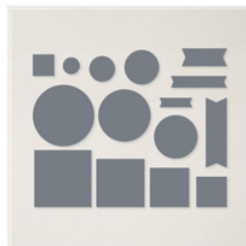

Price: \$8.00

[Adhesive-Backed Solid Gems - 161300](#)

Price: \$8.00

[Stampin' Cut & Emboss Machine - 149653](#)

Price: \$140.00

[Stylish Shapes Dies - 159183](#)

Price: \$30.00

[Stampin' Dimensionals - 104430](#)