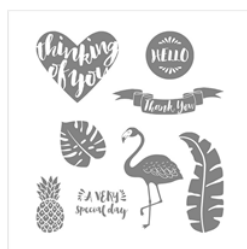

Supply List

Place Order

kthomas309@zoominternet.net

[Pop Of Paradise
Wood-Mount
Stamp Set -
141578](#)

Price: \$27.00

[Pop Of Paradise
Clear-Mount
Stamp Set -
141581](#)

Price: \$19.00

[Layering Ovals
Dies - 141706](#)

Price: \$35.00

[Delightful Dijon
5/8" \(1.6 Cm\) Mini
Striped Ribbon -
141430](#)

Price: \$8.00

[1-1/4" \(3.2 Cm\)
Circle Punch -
119861](#)

Price: \$16.00

[1-3/8" \(3.5 Cm\)
Circle Punch -
119860](#)

Price: \$16.00