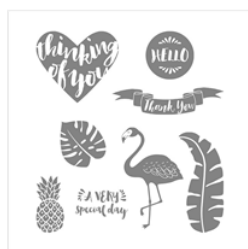

Supply List

Place Order

kthomas309@zoominternet.net

[Pop Of Paradise
Wood-Mount
Stamp Set -
141578](#)

Price: \$27.00

[Pop Of Paradise
Clear-Mount
Stamp Set -
141581](#)

Price: \$19.00

[Layering Ovals
Dies - 141706](#)

Price: \$35.00

[Delightful Dijon
5/8" \(1.6 Cm\) Mini
Striped Ribbon -
141430](#)

Price: \$8.00

[1-1/4" \(3.2 Cm\)
Circle Punch -
119861](#)

Price: \$16.00

[1-3/8" \(3.5 Cm\)
Circle Punch -
119860](#)

Price: \$16.00