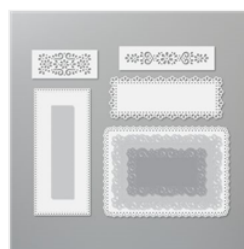

Price: \$22.00

[Colorful Seasons](#)  
[Photopolymer](#)  
[Stamp Set -](#)  
[143726](#)

Price: \$27.00

[Seasonal Layers](#)  
[Dies - 143751](#)

Price: \$33.00

[Ornate Layers](#)  
[Dies - 152726](#)

Price: \$37.00

[Stitched Rectangle](#)  
[Dies - 148551](#)

Price: \$35.00

[Woven Threads](#)  
[Designer Series](#)  
[Paper - 149497](#)

Price: \$11.50

[Blueberry Bushel](#)  
[8-1/2" X 11"](#)  
[Cardstock -](#)  
[146968](#)