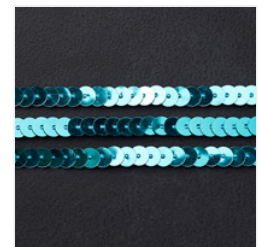

Price: \$0.00

[Bermuda Bay Classic Stampin' Pad - 131171](#)

Price: \$8.50

[Real Red Classic Stampin' Pad - 126949](#)

Price: \$8.50

[Tuxedo Black Memento Ink Pad - 132708](#)

Price: \$11.00

[Bermuda Bay Sequin Trim - 137910](#)

Price: \$6.75

[Basic Black Baker's Twine - 134576](#)

Price: \$4.00

[Circles Collection Framelits Dies - 130911](#)

Price: \$33.00

[2-1/2" Circle Punch - 120906](#)

Price: \$22.00

[2" \(5.1 Cm\) Circle Punch - 133782](#)