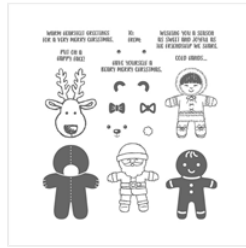

# Supply List

Christy Fulk

[christyfulk@createwithchristy.com](mailto:christyfulk@createwithchristy.com)

<https://www.createwithchristy.com/>

[Cookie Cutter Christmas Photopolymer Bundle - 143493](#)

Price: \$35.00