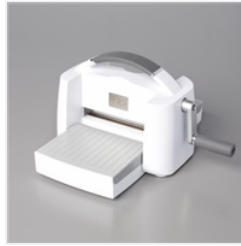

## Supply List

Polly Libby  
919-357-3781

[libbyscraftstudio@gmail.com](mailto:libbyscraftstudio@gmail.com)  
<https://libbyscraftstudio.blogspot.com/>

[Window Sheets -  
142314](#)

Price: \$5.00

[Basics Embossing  
Powders - 155554](#)

Price: \$18.00

[Stampin' Cut &  
Emboss Machine -  
149653](#)

Price: \$140.00

[Multipurpose  
Liquid Glue -  
110755](#)

Price: \$6.50

[Mini Stampin'  
Dimensionals -  
144108](#)

Price: \$5.00

[Stampin'  
Dimensionals -  
104430](#)