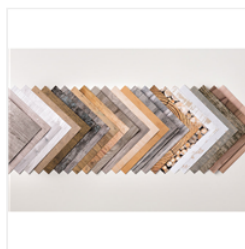

Supply List

Place Order
sherysheckler@aol.com

[Old Olive 8-1/2\"/>
11\" Cardstock -
100702](#)

Price: \$14.00

[Whisper White 8-
1/2\" X 11\"
Cardstock -
100730](#)

Price: \$9.75

[Daffodil Delight 8-
1/2\" X 11\"
Cardstock -
119683](#)

Price: \$14.00

[Wood Textures
Designer Series
Paper Stack -
144177](#)

Price: \$11.00

[Basic Black
Classic Stampin'
Pad - 126980](#)

Price: \$5.95

[Marina Mist
Classic Stampin'
Pad - 126962](#)

Price: \$6.50