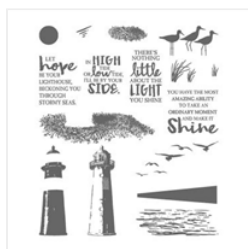

[High Tide
Photopolymer
Stamp Set (En) -
143006](#)

Price: $26.00