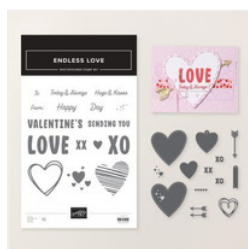

Endless Love CC@H Card 1

Supply List

Christy Fulk

christyfulk@createwithchristy.com

<https://www.createwithchristy.com/>

[Endless Love Bundle \(English\) - 167062](#)

Price: \$47.50

[Flirty Flamingo Classic Stampin' Pad - 147052](#)

Price: \$11.00

[Real Red Classic Stampin' Pad - 147084](#)

Price: \$11.00

[Strawberry Slush Classic Stampin' Pad - 165286](#)

Price: \$11.00

[Flirty Flamingo 8-1/2" X 11" Cardstock - 141416](#)

Price: \$14.00