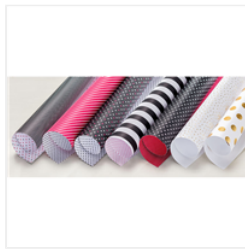

[Pop Of Pink](#)
[Specialty Designer](#)
[Series Paper -](#)
[141648](#)

Price: $13.00