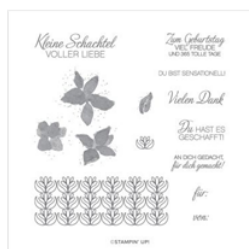

Supply List

Gesche Preißler
geschtempelt@web.de
www.geschtempelt.de

Stempelset
Ablösbar
Schneckenpost
(Deutsch) - 154639

Price: 23,00 €

Stempelset
Ablösbar
Schachtelweise
Liebe (De) -
150149

Sale: 22,50 €

Price: 25,00 €

Designerpapier 12"
X 12" (30,5 X 30,5
Cm) Per
Schneckenpost -
154577

Price: 14,00 €

Memento
Stempelkissen
Smoking-Schwarz
- 132708

Price: 7,50 €

Klassisches
Stempelkissen In
Glutrot - 147084

Price: 9,75 €

Stanzformen So
Hübsch Bestickt -
151690