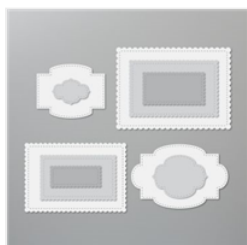

Designerpapier 12"
X 12" (30,5 X 30,5
Cm) Per
Schneckenpost -
154577

Price: 14,00 €

Memento
Stempelkissen
Smoking-Schwarz
- 132708

Price: 7,50 €

Klassisches
Stempelkissen In
Glutrot - 147084

Price: 9,75 €

Stanzformen So
Hübsch Bestickt -
151690