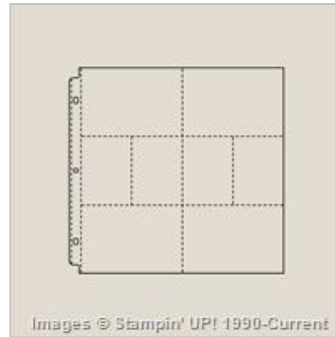

[Black Faux Leather  
12" X 12" \(30.5 X 30.5  
Cm\) Project Life  
Album](#)  
135292  
\$30.00

[Design 1 12" X 12"  
\(30.5 X 30.5 Cm\)  
Project Life Photo  
Pocket Pages](#)  
135295  
\$7.00

[Seasonal Snapshot  
Project Life Card  
Collection](#)  
135830  
\$15.95