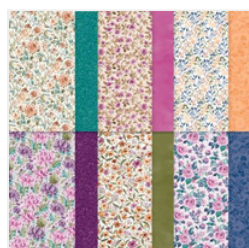

Price: 170,00 €

[Coupe-Papier -
152392](#)

Price: 34,00 €

[Plioir À Gaufrage
3D Fixés
Ensemble -
165170](#)

Price: 12,25 €

[Lot Bouquet
Amical \(Français\) -
166137](#)

Price: 63,75 €

[Papier De La Série
Design 12" X 12"
\(30.5 X 30.5 Cm\)
Charme Fleuri -
166125](#)