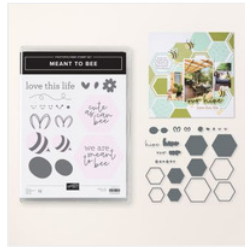

# Supply List

Mary Bush

[stampwithmarybush@yahoo.com](mailto:stampwithmarybush@yahoo.com)  
[www.stampinthesand.stampinup.net](http://www.stampinthesand.stampinup.net)

[Everyday Happiness 12" X 12" \(30.5 X 30.5 Cm\) Designer Series Paper - 166632](#)

Price: \$12.50

[Sunny Day Iridescent Dots - 164696](#)

Price: \$8.00

[Meant To Bee Bundle \(English\) - 167243](#)

Price: \$49.50

[Hearts Of Elegance Bundle \(English\) - 164916](#)

Price: \$50.25

[Delightful Wishes Bundle \(English\) - 164710](#)

Price: \$49.50

[Basic White Medium Envelopes - 159236](#)

Price: \$15.00

[Basic White 8-1/2" X 11" Cardstock - 159276](#)

Price: \$13.00

[Basic White 8-1/2" X 11" Thick Cardstock - 159229](#)

Price: \$17.00