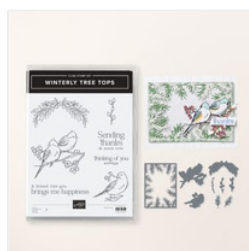

Supply List

Bev Adams
bevadams@verizon.net
bevadams.com

[Wintery Tree Tops Bundle \(English\) - 164066](#)

Price: \$55.75

[Wintery Tree Tops Cling Stamp Set \(English\) - 164184](#)

Price: \$26.00

[Wintery Tree Tops Dies - 164065](#)

Price: \$36.00

[Shaded Spruce Classic Stampin' Pad - 147088](#)

Price: \$11.00

[Blending Brushes - 153611](#)

Price: \$17.00

[Tuxedo Black Memento Ink Pad - 132708](#)

Price: \$8.00

[Stampin' Cut & Emboss Machine - 149653](#)