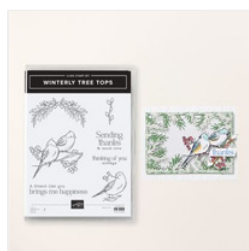

Supply List

Bev Adams
bevadams@verizon.net
bevadams.com

[Wintery Tree Tops Bundle \(English\) - 164066](#)

Price: \$55.75

[Wintery Tree Tops Cling Stamp Set \(English\) - 164184](#)

Price: \$26.00

[Wintery Tree Tops Dies - 164065](#)

Price: \$36.00

[Shaded Spruce Classic Stampin' Pad - 147088](#)

Price: \$11.00

[Blending Brushes - 153611](#)

Price: \$17.00

[Tuxedo Black Memento Ink Pad - 132708](#)

Price: \$8.00

[Stampin' Cut & Emboss Machine - 149653](#)