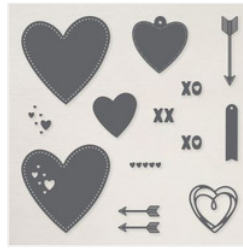

[Wild Bunch  
Photopolymer  
Stamp Set  
\(English\) - 167987](#)

Price: \$5.00

[Creative Haven  
Dies - 167208](#)

Price: \$29.00

[Endless Love Dies  
- 167061](#)

Price: \$33.00

[Delightful Wishes  
Dies \(English\) -  
164707](#)