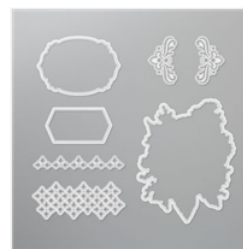

Price: \$14.00

[Soft Sea Foam 8-1/2" X 11" Cardstock - 146988](#)

Price: \$14.00

[Gold Foil Sheets - 132622](#)

Price: \$5.00

[Roses Dies - 152144](#)

Price: \$30.00

[Scalloped Tag Topper Punch - 133324](#)

Price: \$23.00

[Paper Snips Scissors - 103579](#)

Price: \$12.00

[Gold 1/4" \(6.4 Mm\) Shimmer Ribbon - 152156](#)

Price: \$7.00

[Lovely Lipstick 1/8" \(3.2 Mm\) Grosgrain Ribbon - 146952](#)

Price: \$6.00

[Bone Folder - 102300](#)