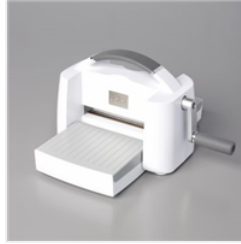

teresa@sassystampingwithteresa.com
<https://sassystampingwithteresa.com>

Supply List

[Paper Trimmer -
152392](#)

Price: \$28.00

[Multipurpose
Liquid Glue -
110755](#)

Price: \$6.50

[Stampin' Cut &
Emboss Machine -
149653](#)