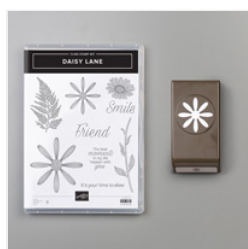

Supply List

Place Order

kthomas309@zoominternet.net

[Daisy Lane Bundle](#)
- 151118

Price: \$35.00

[Daisy Lane Cling Stamp Set \(En\)](#) - 149325

Price: \$23.00

[Medium Daisy Punch](#) - 149517

Price: \$17.00

[Rococo Rose 8-1/2" X 11" Cardstock](#) - 150882

Price: \$8.75

[Rococo Rose Classic Stampin' Pad](#) - 150080

Price: \$7.50

[Shaded Spruce 8-1/2" X 11" Cardstock](#) - 146981

Price: \$14.00

[Shaded Spruce Classic Stampin' Pad](#) - 147088