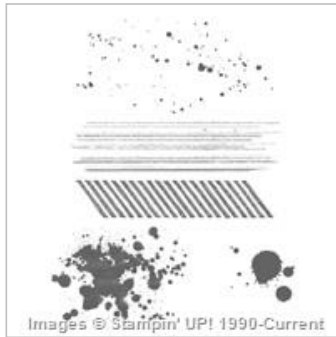

Supply List

[Gorgeous Grunge
Wood-Mount Stamp
Set](#)

130514

[Layering Love Wood-
Mount Stamp Set](#)

141962

[2\" \(5.1 Cm\) Circle
Punch](#)

133782

[Kraft 12\" X 12\" \(30.5
X 30.5 Cm\) Cardstock](#)

133674

[Whisper White 8-1/2\"
X 11\" Thick Cardstock](#)

140272

[Whisper White Craft
Stampin' Pad](#)

101731

[Stamping Sponges](#)

141337

[Early Espresso
Classic Stampin' Pad](#)