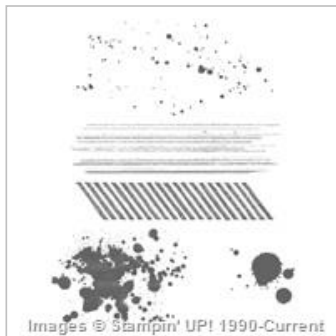

# Supply List

[Gorgeous Grunge Wood-Mount Stamp Set](#)  
130514

[Layering Love Wood-Mount Stamp Set](#)  
141962

[2" \(5.1 Cm\) Circle Punch](#)  
133782

[Kraft 12" X 12" \(30.5 X 30.5 Cm\) Cardstock](#)  
133674

[Whisper White 8-1/2" X 11" Thick Cardstock](#)  
140272

[Whisper White Craft Stampin' Pad](#)  
101731

[Stamping Sponges](#)  
141337

[Early Espresso Classic Stampin' Pad](#)  
126974