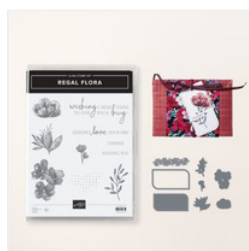

Supply List

Christy Fulk

christyfulk@createwithchristy.com

<https://www.createwithchristy.com/>

[Regal Flora Bundle
\(English\) - 164034](#)

Price: \$46.75

[Blackberry Bliss
Classic Stampin'
Pad - 147092](#)

Price: \$11.00

[Cherry Cobbler
Classic Stampin'
Pad - 147083](#)

Price: \$11.00

[Night Of Navy
Classic Stampin'
Pad - 147110](#)

Price: \$11.00

[Pretty Peacock
Classic Stampin'
Pad - 150083](#)

Price: \$11.00