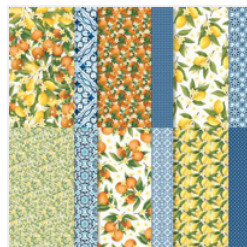

Price: \$12.50

[Countryside Inn](#)  
[12" X 12" \(30.5 X](#)  
[30.5 Cm\) Designer](#)  
[Series Paper -](#)  
[161467](#)

Price: \$12.50

[Country Lace 12"](#)  
[X 12" \(30.5 X 30.5](#)  
[Cm\) Designer](#)  
[Series Paper -](#)  
[163415](#)

Price: \$12.50

[Country Woods](#)  
[12" X 12" \(30.5 X](#)  
[30.5 Cm\) Designer](#)  
[Series Paper -](#)  
[163393](#)

Price: \$12.50

[Full Of Life 6" X 6"](#)  
[\(15.2 X 15.2 Cm\)](#)  
[Designer Series](#)  
[Paper - 163357](#)

Price: \$12.50

[Lily Pond Lane 6"](#)  
[X 6" \(15.2 X 15.2](#)  
[Cm\) Designer](#)  
[Series Paper -](#)  
[163342](#)

Price: \$12.50

[Mediterranean](#)  
[Blooms 12" X 12"](#)  
[\(30.5 X 30.5 Cm\)](#)  
[Designer Series](#)  
[Paper - 163284](#)