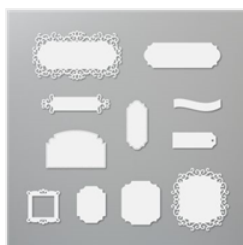

Price: \$8.00

[Whisper White 8-
1/2" X 11" Thick
Cardstock -
140272](#)

Price: \$8.25

[Rooted In Nature
Cling Stamp Set
\(En\) - 148217](#)

Price: \$42.00

[Nature's Root Dies
- 146341](#)

Price: \$39.00

[Seaside Notions
Cling Stamp Set
\(En\) - 149278](#)

Price: \$23.00

[Ornate Frames
Dies - 150664](#)

Price: \$34.00

[Black Stampin'
Dimensionals
Combo Pack -
150893](#)

Price: \$7.00

[Wink Of Stella
Clear Glitter Brush
- 141897](#)

Price: \$10.00

[Multipurpose
Liquid Glue -
110755](#)