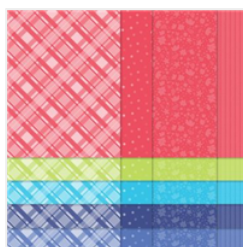

[Pale Papaya 1/2"  
\(1.3 Cm\) Faux  
Velvet Trim -  
160535](#)

Price: \$9.00

[Tuxedo Black  
Memento Ink Pad -  
132708](#)

Price: \$8.00

[Orchid Oasis  
Classic Stampin'  
Pad - 159214](#)

Price: \$9.00

[Old Olive Classic  
Stampin' Pad -  
147090](#)

Price: \$11.00

[Mango Melody  
Classic Stampin'  
Pad - 147093](#)

Price: \$8.00

[Pale Papaya 8-  
1/2" X 11"  
Cardstock -  
155668](#)

Price: \$9.25

[2022-2024 In  
Color™ 6" X 6"  
\(15.2 X 15.2 Cm\)  
Designer Series  
Paper - 159253](#)

Price: \$12.00

[Basic White 8-1/2"  
X 11" Cardstock -  
159276](#)

Price: \$13.00

[Hive 3D  
Embossing Folder  
- 157955](#)

Price: \$9.00

[Multipurpose  
Liquid Glue -  
110755](#)

Price: \$6.50

[Stampin'  
Dimensionals -  
104430](#)