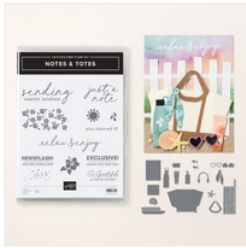

# Supply List

Candy Rattray  
210-355-5729

[candy@sweetstamper.com](mailto:candy@sweetstamper.com)  
<http://sweetstamper.com>

[Notes & Totes  
Bundle \(English\) -  
165241](#)

Price: \$52.00

[Early Espresso  
Classic Stampin'  
Pad - 147114](#)

Price: \$11.00

[Balmy Blue 8-1/2"  
X 11" Cardstock -  
146982](#)

Price: \$14.00

[Early Espresso 8-  
1/2" X 11"  
Cardstock -  
119686](#)

Price: \$14.00

[Full Of Life 6" X 6"  
\(15.2 X 15.2 Cm\)  
Designer Series  
Paper - 163357](#)