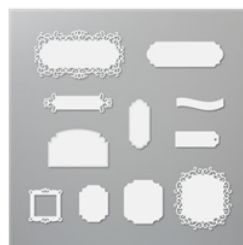

Price: \$9.50

[Gold Stampin' Emboss Powder - 109129](#)

Price: \$6.00

[Poppy Parade Stampin' Blends Combo Pack - 154958](#)

Price: \$9.00

[Ornate Frames Dies - 150664](#)

Price: \$34.00

[Garden Gateway Dies - 151512](#)