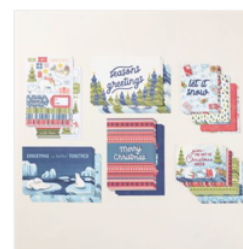

# Supply List

Jennifer Roque

2405785644

[stampcampwithjen@gmail.com](mailto:stampcampwithjen@gmail.com)

[stampcampwithjen.com](http://stampcampwithjen.com)

[Festive & Fun Cling Stamp Set \(English\) - 162078](#)

Price: \$26.00

[All That Dies - 159078](#)

Price: \$28.00

[1-3/4" \(4.4 Cm\) Circle Punch - 119850](#)

Price: \$25.00

[Paper Trimmer - 152392](#)

Price: \$28.00

[Beary Christmas Memories & More Card Pack - 162027](#)

Price: \$10.00

[Beary Christmas 12" X 12" \(30.5 X 30.5 Cm\) Designer Series Paper - 162015](#)

Price: \$12.50

[Soft Shimmer 12" X 12" \(30.5 X 30.5 Cm\) Specialty Paper - 161750](#)

Price: \$11.00

[Basic White 8-1/2" X 11" Cardstock - 159276](#)

Price: \$13.00

[Night Of Navy Classic Stampin' Pad - 147110](#)

Price: \$11.00

[Mossy Meadow Classic Stampin' Pad - 147111](#)

Price: \$11.00

[Balmy Blue 3/8" \(1 Cm\) Sparkle Ribbon - 162030](#)

Price: \$9.00