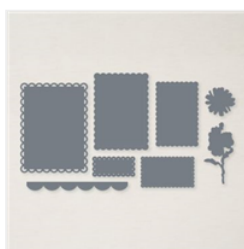

Supply List

Lorri Heiling

lorriheiling@gmail.com

confessionsofastampingaddict.com

[Forever Fern Cling Stamp Set \(En\) - 152559](#)

Price: \$24.00

[Forever Flourishing Dies - 152714](#)

Price: \$36.00

[Scalloped Contours Dies - 155560](#)

Price: \$35.00

[Tasteful Labels Dies - 152886](#)

Price: \$31.00

[Pansy Petals 12" X 12" \(30.5 X 30.5 Cm\) Designer Series Paper - 155807](#)

Price: \$11.50

[Evening Evergreen 8-1/2" X 11" Cardstock - 155574](#)