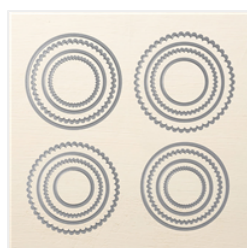

[Thoughtful
Banners
Photopolymer
Stamp Set -
141614](#)
Price: \$21.00

[Classic Label
Punch - 141491](#)
Price: \$18.00

[Big Shot - 143263](#)
Price: \$110.00

[Layering Circles
Dies - 141705](#)
Price: \$35.00