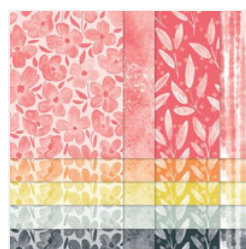

Supply List

Michelle Loncar
stamp lady@kc.rr.com
MichelleLoncar.stampinup.net

[Charming Day Bundle \(English\) - 166136](#)

Price: \$52.00

[Not 29 Anymore Photopolymer Stamp Set \(English\) - 166182](#)

Price: \$20.00

[Foiled Frames & Labels Ephemera Pack - 165616](#)

Price: \$8.00

[2025-2027 In Color™ 6" X 6" \(15.2 X 15.2 Cm\) Designer Series Paper - 165300](#)

Price: \$12.50

[Strawberry Slush & Pretty In Pink Gems - 165615](#)