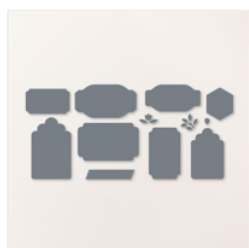

[Soft Sea Foam Classic Stampin' Pad - 147102](#)

Price: \$12.25

[Stampin' Dimensionals - 104430](#)

Price: \$6.00

[Multipurpose Liquid Glue - 110755](#)

Price: \$8.25

[Something Fancy Dies - 160424](#)

Price: \$39.00