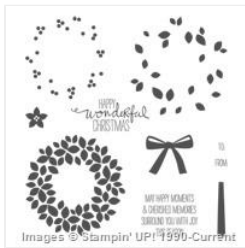

Supply List

Place Order
kruining05@ziggo.nl

[Wondrous Wreath
Photopolymer
Stamp Set -
135047](#)

Price: € 31,00

[Wonderful Wreath
Framelits Dies -
135851](#)

Price: € 30,00

[Lost Lagoon
Classic Stampin'
Pad - 133644](#)