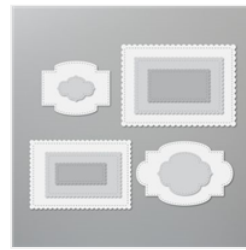

Price: 28,00 €

[Stanze Libellen -](#)  
[154240](#)

Price: 27,00 €

[Stempelset](#)  
[Ablösbar Corner](#)  
[Bouquet - 155273](#)

Price: 0,00 €

[Stanzformen So](#)  
[Hübsch Bestickt -](#)  
[151690](#)

Price: 39,00 €