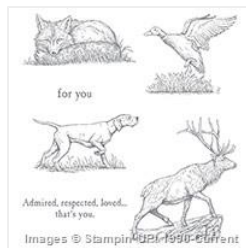

[The Wilderness](#)
[Awaits Clear-](#)
[Mount Stamp Set -](#)
[139365](#)

Price: $18.00