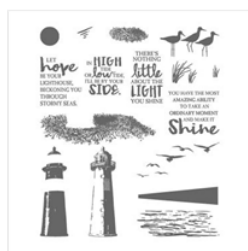

# Supply List

Place Order  
[mo.rootes@polesapart.org](mailto:mo.rootes@polesapart.org)

[High Tide  
Photopolymer  
Stamp Set \(En\) -  
143006](#)

Price: £24.00

[Colorful Seasons  
Photopolymer  
Stamp Set \(En\) -  
143726](#)