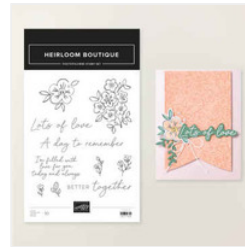

Price: \$14.00

[Basic White 8-1/2" X 11" Cardstock - 166780](#)

Price: \$14.00

[Gorgeous Grape Classic Stampin' Pad - 147099](#)

Price: \$11.00

[Peaceful Pine Stampin' Blends Combo Pack - 167668](#)

Price: \$12.00

[Fresh Freesia Stampin' Blends Combo Pack - 155518](#)

Price: \$12.00

[Lovely Blossoms 12" X 12" \(30.5 X 30.5 Cm\) Designer Series Paper - 167168](#)

Price: \$12.50

[Secret Sea 8-1/2" X 11" Cardstock - 165624](#)

Price: \$14.00

[Heirloom Boutique Photopolymer Stamp Set \(English\) - 167725](#)

Price: \$21.00

[Secret Sea Classic Stampin' Pad - 165285](#)

Price: \$11.00

[Take Your Pick - 144107](#)

Price: \$12.00

[Paper Trimmer - 152392](#)