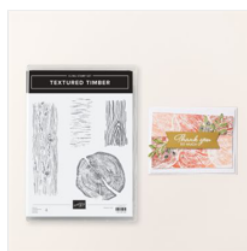

Pumpkin triple flip fun fold card

Supply List

Susie Wood
(641) 660-2537

ds52wood@gmail.com

www.susiewood.stampinup.net

[Bee Builder Punch](#)
- 162553

Price: \$26.00

[Textured Timber Cling Stamp Set](#) - 163656

Price: \$25.00

[So Sincere Cling Stamp Set](#) (English) - 162283

Price: \$24.00

[Cajun Craze Classic Stampin' Pad](#) - 126965

Price: \$6.50

[Pebbled Path Stampin' Blends Combo Pack](#) - 161658

Price: \$11.00