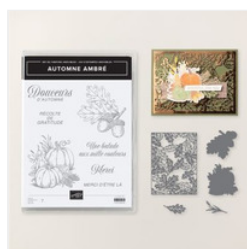

# Supply List

laurence Pasquier

0645546869

[createlier91@sfr.fr](mailto:createlier91@sfr.fr)

<https://www.bibichelolotte91.com/>

[Papier De La Série  
Design 12" X 12"  
\(30.5 X 30.5 Cm\)  
Toile Automnale -  
165882](#)

Price: 15,25 €

[Lot Automne  
Ambré \(Français\) -  
165894](#)

Price: 63,75 €

[Lot Moments  
Ensemble  
\(Français\) -  
165981](#)

Price: 69,25 €

[Ruban Classique  
3/8" \(1 Cm\) Bien  
Beige - 165216](#)