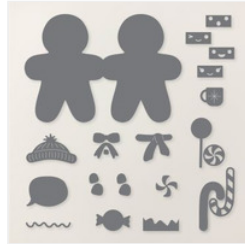

# Gingerbread Man Candy Cane Treat Holder

Jennifer Roque  
2405785644

[stampcampwithjen@gmail.com](mailto:stampcampwithjen@gmail.com)  
[stampcampwithjen.com](http://stampcampwithjen.com)

## Supply List

[Gingerbread Man Bundle \(English\) - 165785](#)

Price: \$54.00

[Gingerbread Man Photopolymer Stamp Set \(English\) - 169206](#)

Price: \$24.00

[Gingerbread Man Dies - 165784](#)

Price: \$36.00

[All Season Velvet 12" X 12" \(30.5 X 30.5 Cm\) Specialty Paper - 166063](#)

Price: \$12.00

[Pecan Pie 8-1/2" X 11" Cardstock - 161717](#)

Price: \$14.00

[Basic White 8-1/2" X 11" Cardstock - 166780](#)

Price: \$14.00