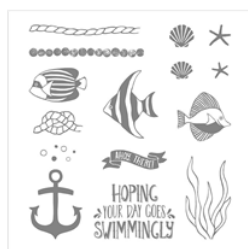

Supply List

Place Order
meshell1975@gmail.com

[Seaside Shore](#)
[Clear-Mount](#)
[Stamp Set -](#)
[141625](#)

Price: \$21.00

[By The Shore](#)
[Designer Series](#)
[Paper - 141640](#)

Price: \$11.00

[Mint Macaron 8-](#)
[1/2" X 11"](#)
[Cardstock -](#)
[138337](#)

Price: \$9.25

[Dapper Denim 8-](#)
[1/2" X 11"](#)
[Cardstock -](#)
[141414](#)

Price: \$8.00

[Soft Sky 8-1/2" X](#)
[11" Cardstock -](#)
[131203](#)

Price: \$8.00

[Daffodil Delight 8-](#)
[1/2" X 11"](#)
[Cardstock -](#)
[119683](#)