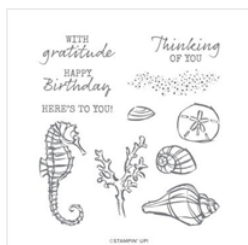

[Coastal Cabana 8-1/2" X 11" Cardstock - 131297](#)

Price: \$14.00

[Balmy Blue Classic Stampin' Pad - 147105](#)

Price: \$11.00

[Versamark Pad - 102283](#)

Price: \$9.50

[Seaside Notions Cling Stamp Set \(En\) - 149278](#)